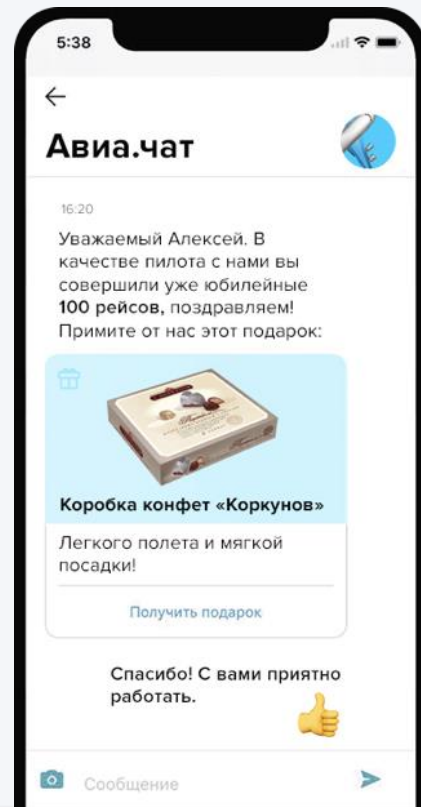

Как использовать Gtoji?

Корпорациям

Интегрируйте Gtoji с помощью API в корпоративные социальные сети и CRM, чтобы мотивировать, поощрять и поздравлять сотрудников, используя привычный интерфейс.

Распределённым командам

Используйте Gtoji для отправки подарков вашим сотрудникам по электронной почте или любому удобному вам мессенджеру, где бы они ни находились.

Не дружите с digital?

Мы можем напечатать данные сертификата Gtoji на бумажном носителе, чтобы вы могли вручить физический подарок или сделать смс-рассылку с данными сертификатов.